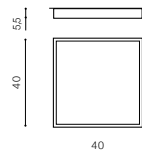

* - EXPLANATION SHORTCUT PAGE 2 (E)