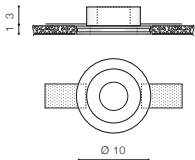

COLOUR / NEW INDEX NO.

WHITE (WH) **AZ3464**

INDOOR WALL LAMPS

INDOOR

wall lamps

- 302 TAZ
- 303 OZ
- 304 SANE
- 305 RAGGIO
- 306 VELIA ROUND
- 307 VELIA SQUARE
- 308 BLAS
- 309 LAMBDA
- 311 FELIX
- 312 MARS
- 313 VENUS
- 314 GAMBINO
- 316 LETICIA
- 317 LETICIA 2
- 318 LETICIA 2 LED
- 319 MONTANA
- 320 AVON
- 321 CLOVER
- 322 VIGO
- 323 LATONA
- 324 RAUL
- 325 SCATOLA
- 326 VIDAL
- 327 VIALETTO
- 328 ANCONA
- 329 ANCONA WOOD
- 330 TORCH
- 331 VEGA
- 332 ARCHO
- 334 GINNO
- 335 ANGUS
- 336 RAMONA
- 338 VERA
- 339 FARO
- 340 LUMI
- 341 LUMI FLEX
- 342 VERONICA
- 343 NOGAT