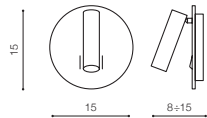

COLOUR / NEW INDEX NO.

- SATIN NICKEL (NI). **AZ2552**
- CHROME (CH). **AZ2424**
- BLACK (BK). **AZ3204**