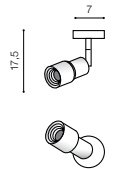

* - EXPLANATION SHORTCUT PAGE 2 (E)