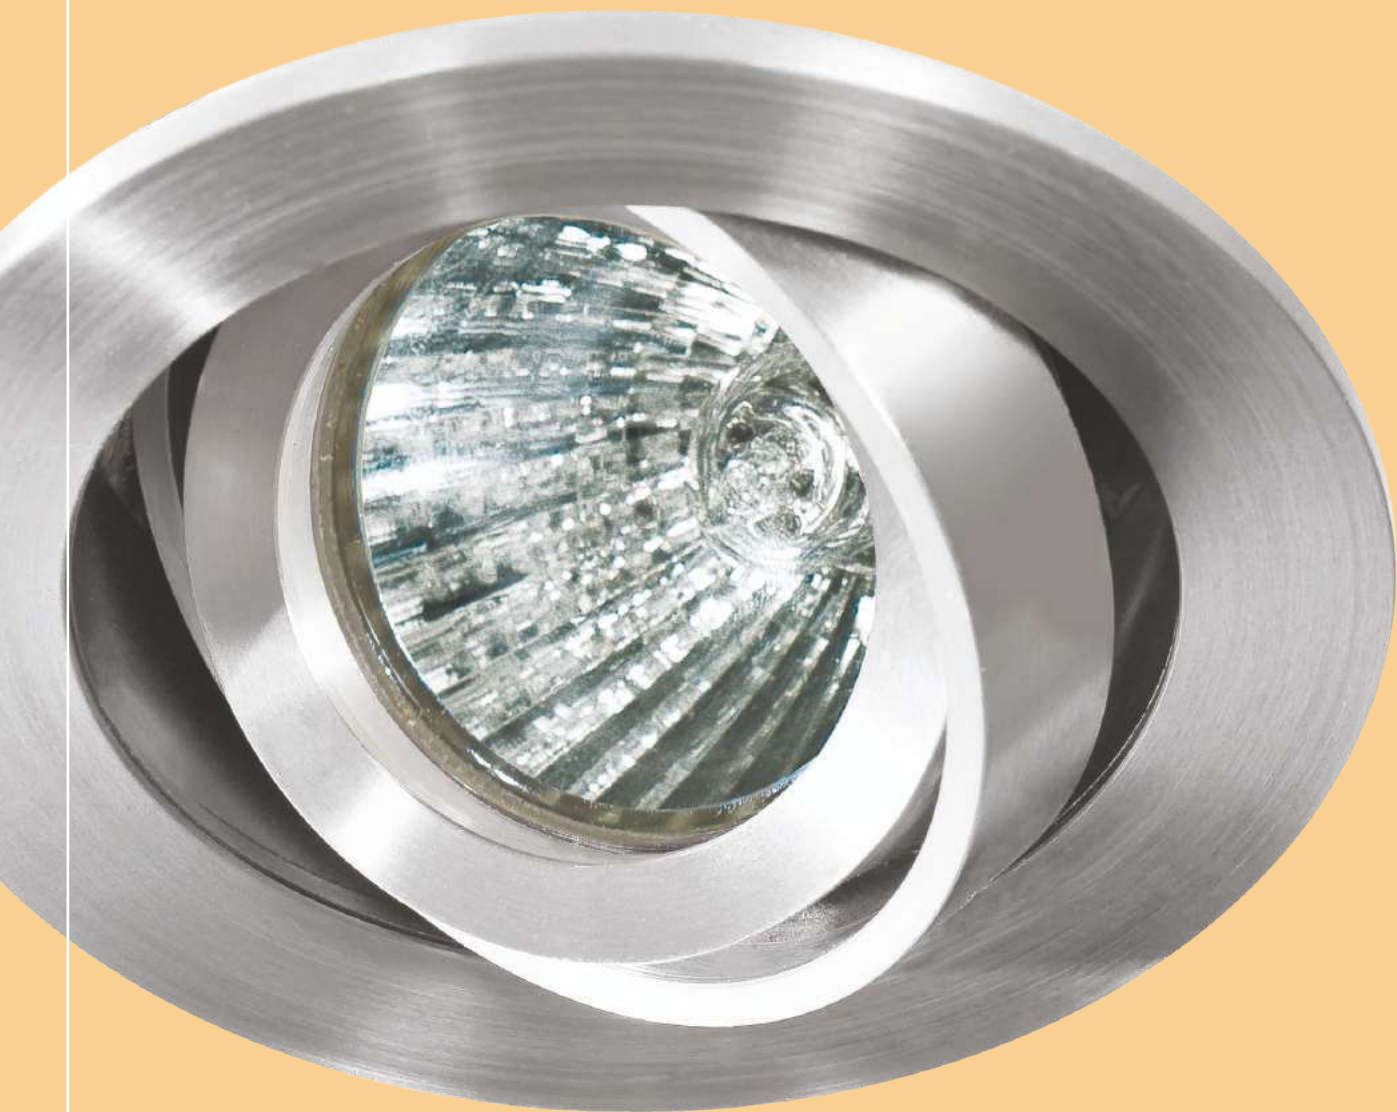

-  3000K (CHROME) **AZ2227**
-  4000K (CHROME) **AZ2226**

**ELEGANT BULB LED GU10 7W
 DEDICATED
 FOR EXCLUSIVE DOWNLIGHTS SERIES**

DOWNLIGHTS

DOWNlights

- 236 AIDA ROUND
- 237 AIDA SQUARE
- 238 GALATA IP44
- 239 KASTORIA IP44
- 240 LAMIR R IP44
- 241 LAMIR 17
- 242 SLIM SQUARE
- 244 SLIM ROUND
- 247 OKA
- 248 FILL ROUND
- 249 FILL SQUARE
- 250 MONA SPOT 12W
- 251 MONA SPOT 18W
- 252 FRIDA
- 254 TORONTO 15W SPOT
- 255 BOSTON 10W ROUND
- 256 COSTA
- 257 LINA
- 258 LUNA 15W
- 259 LUNA 7W
- 260 LINZ
- 261 UNA
- 262 OSCAR IP44
- 263 TITO IP54
- 264 EMILIO IP54
- 265 EZIO IP54
- 266 PABLO IP54
- 267 IKA IP65
- 268 CESAR
- 269 REMO 1 DOWNLIGHT
- 270 HUGO DOWNLIGHT
- 272 CARLO
- 273 EDITTA
- 274 IVO
- 275 IVO SQUARE
- 276 PACO
- 277 PIO
- 278 CARO ROUND
- 279 CARO SQUARE
- 280 IBIZA
- 281 REMI
- 282 MINORKA
- 284 MILET
- 285 ITAKA
- 286 SAVIO
- 287 GELO
- 288 NEMO
- 289 ERIKA
- 290 SIRO
- 291 SISTO
- 292 STAN
- 293 TORRES
- 294 VERDI
- 296 NOVA
- 297 NOVA GIPS
- 298 HERA GIPS SQUARE
- 299 HERA GIPS ROUND