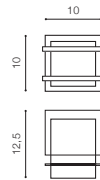

* - EXPLANATION SHORTCUT PAGE 2 (E)