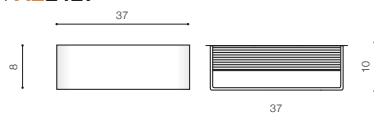

COLOUR / NEW INDEX NO.

- WHITE (WH) **AZ2427**

MARS

Indoor wall lamps

BK / BK *

ALU

WH

WH / GO