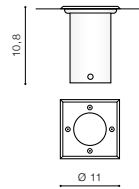

* - EXPLANATION SHORTCUT PAGE 2 (E)