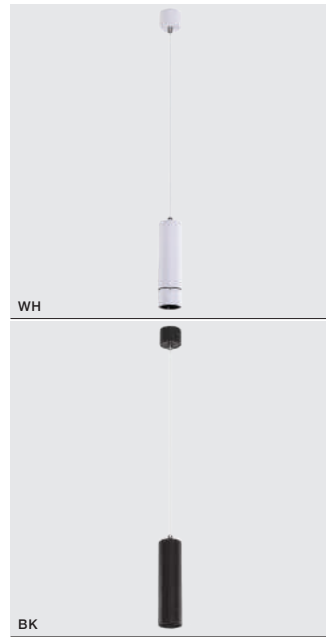

WH *

GR *

BK *

* - EXPLANATION SHORTCUT PAGE 2 (E)

GALILEO 1 PENDANT

204

Exposed downlights

GALILEO 1 PENDANT 3000K