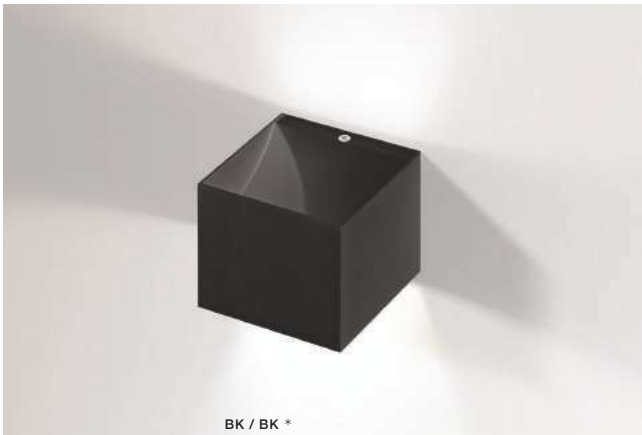

COLOUR / NEW INDEX NO.

- WHITE (WH) **AZ2427**

MARS

Indoor wall lamps

BK / BK *

ALU

WH

WH / GO